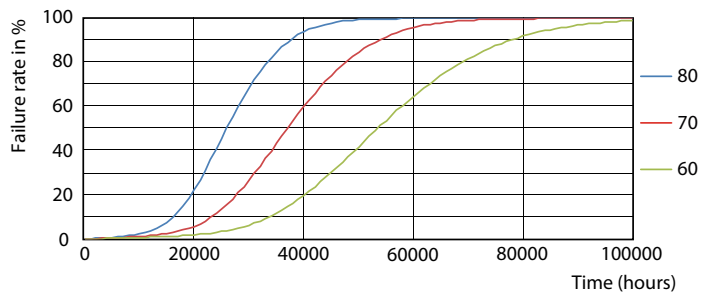

Master Value LEDtube T8

Levetid

LEDtube 220-240V G13 FailureRate