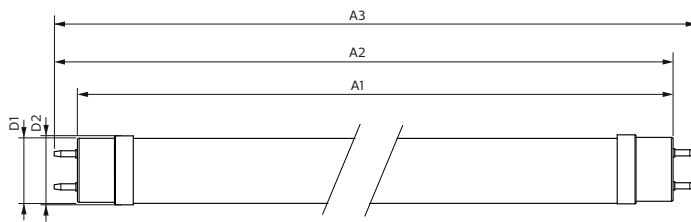

Master Value LEDtube T8

Produktlengde	600 mm
Godkjenning og bruk	
Energieffektivitetsmerke (EEL)	A++
Energisparingsprodukt	Yes
Godkjenningsmerker	RoHS compliance CE merke KEMA Keur certificate
Energiforbruk kWh/1000 t	8 kWh
Produktdata	
Fullstendig produktkode	871869964679000

Produktnavn for bestilling	MASTER LEDtube VLE 600mm HO 8W 830 T8
EAN/UPC – produkt	8718699646790
Bestillingskode	64679000
Lokal bestillingskode	3821558
Teller – antall per pakke	1
Teller – pakker per utvendige boks	10
Materialenr. (12NC)	929002021102
Nettvekt (stykk)	0,120 kg

Målskisse

Product	D1	D2	A1	A2	A3
MASTER LEDtube VLE 600mm HO 8W 830 T8	25,8 mm	28 mm	588,5 mm	595,5 mm	602,5 mm

TLED 2ft 220-240V 8-18W 1000lm 3000K G13