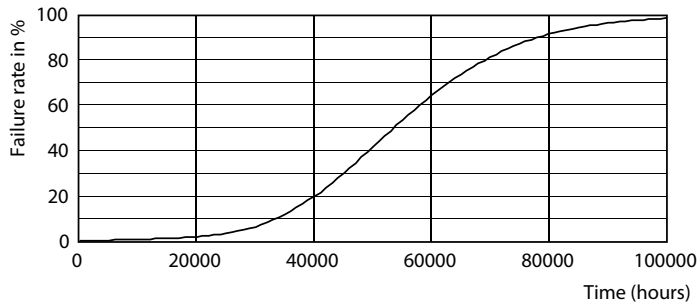

LEDtube 220-240V G13

Master Value LEDtube T8

Fotometriske data

LEDtube 220-240V G13 3000k

Levetid

LEDtube 220-240V G13

LEDtube 220-240V G13

LEDtube 220-240V G13 LifetimeVsTc