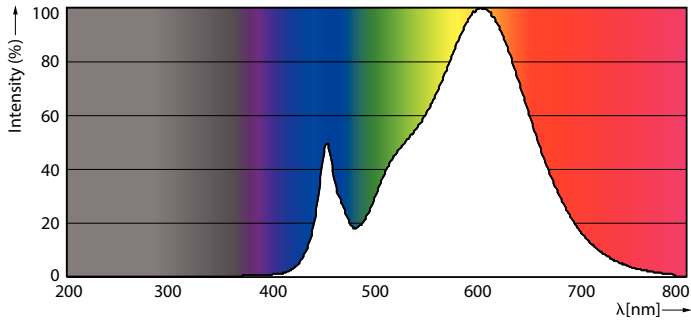

Master Value LEDtube T8

Fotometriske data

LEDtube 220-240V G13 3000k