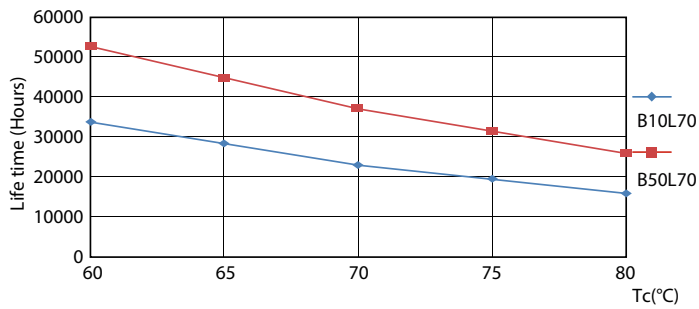

LEDtube 220-240V G13

Master Value LEDtube T8

Fotometriske data

LEDtube 220-240V G13 3000k

Levetid

LEDtube 220-240V G13

LEDtube 220-240V G13

LEDtube 220-240V G13 LifetimeVsTc