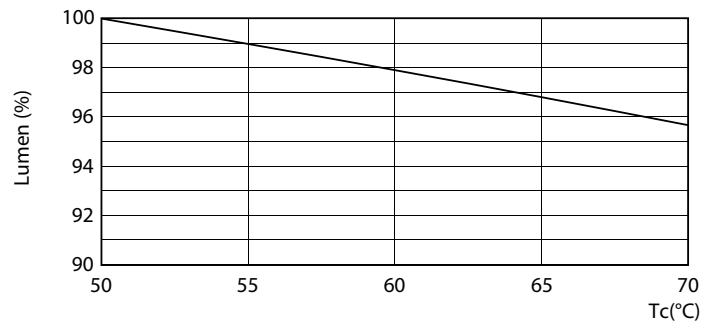

LEDtube 220-240V G13

Master Value LEDtube T8

Fotometriske data

LEDtube 220-240V G13 3000k

Levetid

LEDtube 220-240V G13

LEDtube 220-240V G13

LEDtube 220-240V G13 LifetimeVsTc