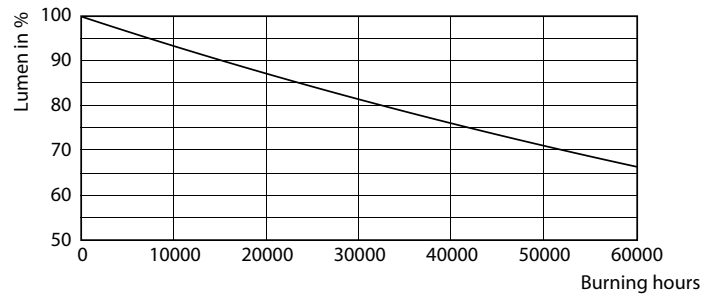

LEDtube 220-240V G13

Master Value LEDtube T8

Fotometriske data

LEDtube 220-240V G13 3000k

Levetid

LEDtube 220-240V G13

LEDtube 220-240V G13

LEDtube 220-240V G13 LifetimeVsTc