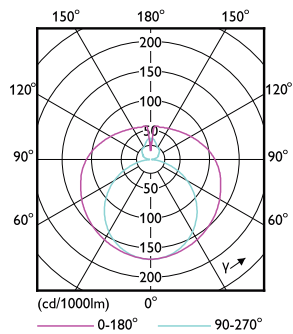

Målskisse

Product	D1	D2	A1	A2	A3
MASTER LEDtube VLE 600mm HO 8W 830 T8	25,8 mm	28 mm	588,5 mm	595,5 mm	602,5 mm

TLED 2ft 220-240V 8-18W 1000lm 3000K G13

Fotometriske data

LEDtube 220-240V G13 2ft 1000lm 3000k