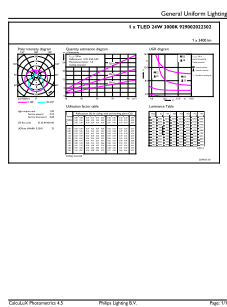

Kontroller og dimming	
Kan dimmes	No

Mekanisk og innfatning	
Lyspæremateriale	Glass

Master Value LEDtube T8

Produktlengde	600 mm
Godkjenning og bruk	
Energieffektivitetsmerke (EEL)	A++
Energisparingsprodukt	Yes
Godkjenningsmerker	RoHS compliance CE merke KEMA Keur certificate
Energiforbruk kWh/1000 t	8 kWh
Produktdata	
Fullstendig produktkode	871869964679000

Produktnavn for bestilling	MASTER LEDtube VLE 600mm HO 8W 830 T8
EAN/UPC – produkt	8718699646790
Bestillingskode	64679000
Lokal bestillingskode	3821558
Teller – antall per pakke	1
Teller – pakker per utvendige boks	10
Materialenr. (12NC)	929002021102
Nettvekt (stykk)	0,120 kg

Målskisse

Product	D1	D2	A1	A2	A3
MASTER LEDtube VLE 600mm HO 8W 830 T8	25,8 mm	28 mm	588,5 mm	595,5 mm	602,5 mm

TLED 2ft 220-240V 8-18W 1000lm 3000K G13

Fotometriske data

LEDtube 220-240V G13 2ft 1000lm 3000k